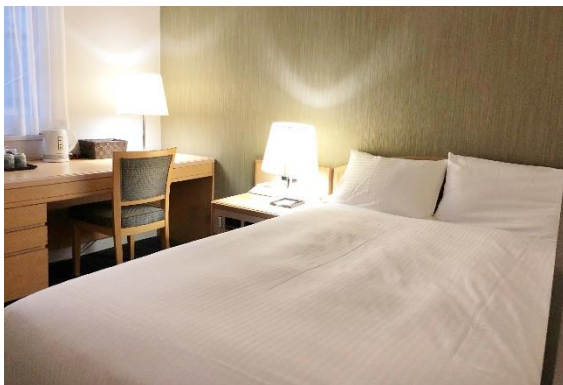

「シュアステイプラス」ブランドは、プレミアムエコノミーをコンセプトとした日本初上陸のブランドラインです。ビジネスやレジャー、また地域特性として需要の高いスポーツ団体のお客様にも快適にご利用いただけるよう、シュアステイプラスホテル新大阪では、「スリープオアシス マットレス」と「スリープオアシス 寝返りサポート枕」を導入し、宿泊されるお客様皆様の質の高い睡眠をサポートしてまいります。

シュアステイプラスホテル by ベストウェスタン（全108室）

■スリープオアシス マットレス

厚さ5cm、硬度の高い新次元高反発素材「3次元構造 高反発ファイバー」を採用。体圧を均一に分散することで自然な寝姿勢を保ち、スムーズな寝返りで熟睡をサポートします。

■スリープオアシス 寝返りサポート枕

「3次元構造高反発ファイバー」を採用した高反発枕です。ゆとりあるワイドサイズで、両サイドをゆるやかに高くした寝がえりしやすい設計。理想の寝姿勢である仰向けに戻りやすく、頸椎をしっかり支えます。